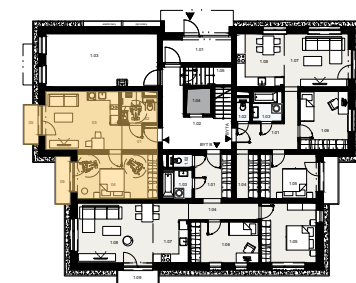

Č.M.	NÁZOV MIESTNOSTI	PLOCHA (m ²)
01	CHODBA	3,76
02	WC S KÚPEĽŇOU	4,29
03	OBÝVACIA IZBA + KUCHYŇA	19,02
04	SPÁĽŇA	15,64
05	TERASA	2,60
06	TERASA	3,15
PLOCHA BYTU BEZ TERASY		42,71
PLOCHA BYTU S TERASOU		48,46

PRÍZEMIE

BYTOVÝ DOM B1
 BYTOVÝ DOM B2
 BYTOVÝ DOM B3