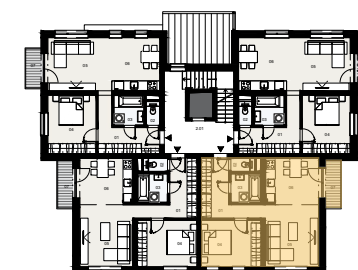

Č.M.	NÁZOV MIESTNOSTI	PLOCHA (m ²)
01	CHODBA	9,38
02	WC	1,13
03	KÚPEĽŇA	3,82
04	SPÁĽŇA	12,10
05	OBÝVACIA IZBA	14,43
06	KUCHYŇA	10,75
07	TERASA / BALKÓN	3,15
PLOCHA BYTU BEZ TERASY/BALKÓNA		51,61
PLOCHA BYTU S TERASOU/BALKÓNOM		54,76

PRÍZEMIE
 1. POSCHODIE
 2. POSCHODIE
 3. POSCHODIE

BYTOVÝ DOM A1

BYTOVÝ DOM A2
 BYTOVÝ DOM A3
 BYTOVÝ DOM A4
 BYTOVÝ DOM A5