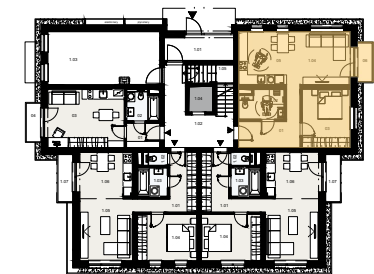

Č.M.	NÁZOV MIESTNOSTI	PLOCHA (m ²)
01	CHODBA	9,17
02	WC S KÚPEĽŇOU	5,33
03	SPÁLŇA	12,24
04	OBÝVACIA IZBA	14,77
05	KUCHYŇA	11,13
06	TERASA	2,6
PLOCHA BYTU BEZ TERASY		52,64
PLOCHA BYTU S TERASOU		55,24

PRÍZEMIE

BYTOVÝ DOM A1

BYTOVÝ DOM A2
BYTOVÝ DOM A3
BYTOVÝ DOM A4
BYTOVÝ DOM A5